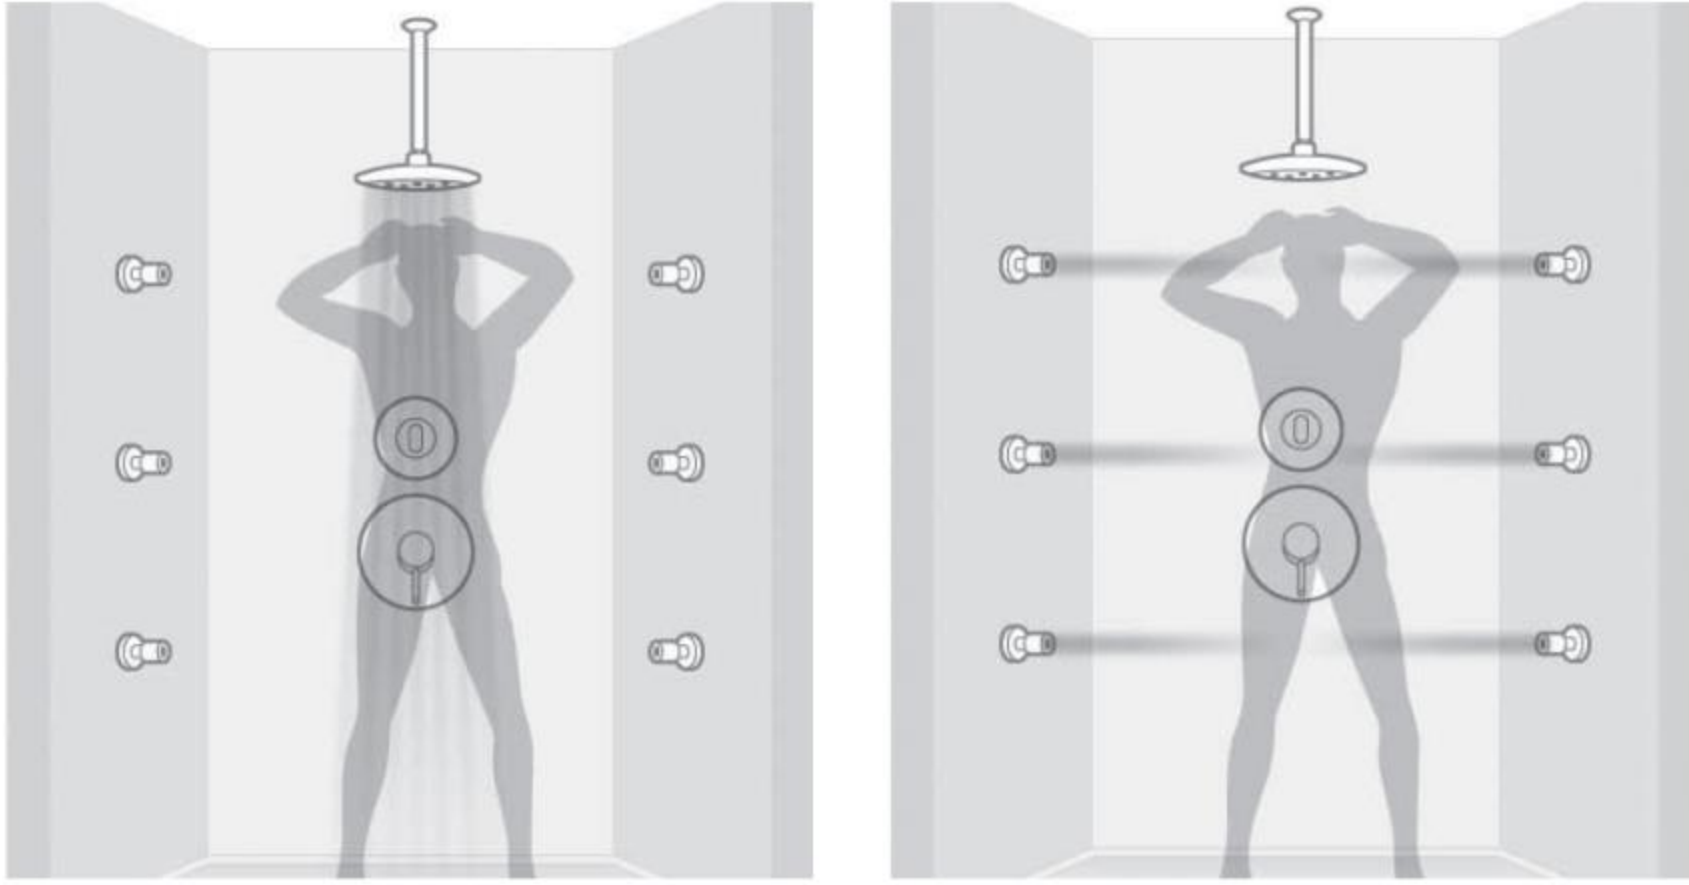

Ankastre Duş Bataryası / Tavandan Duş Başlığı / Altılı Su Jeti / Yönlendirici
Built-in Shower Mixer / Ceiling-Mounted Showerhead / Six Body Jets / Diverter