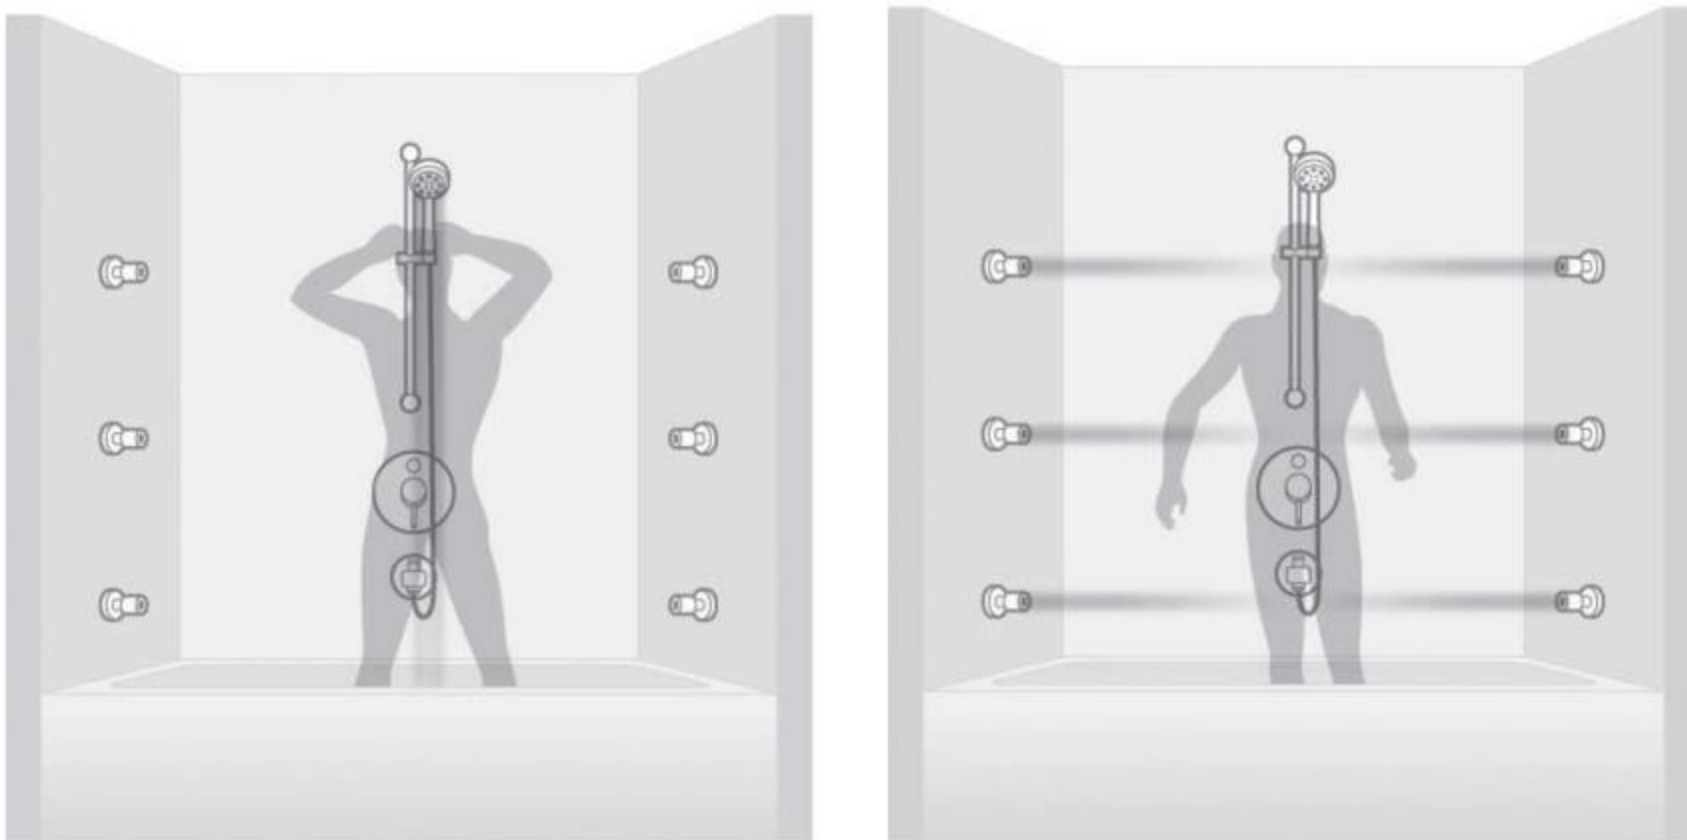

Ankastre Banyo Bataryası / Ankastre Yön Değiştiricili Çıkış Ucu / Altılı Su Jeti / Sürgülü Üst Takım
Built-in Shower Mixer / Bath Spout with Diverter / Six Body Jets / Hand Shower Set with Sliding Bar