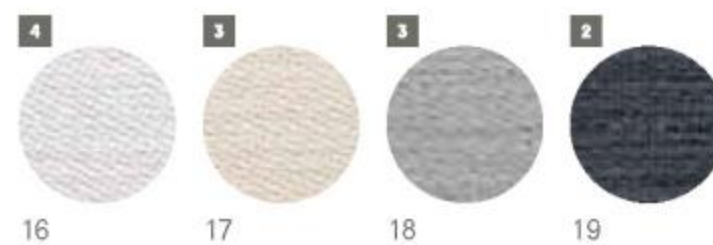

1 RM-4108
Vizon 20x60cm
Mink 8"x24"

5 RM-4109
Antrasit 20x60cm
Anthracite 8"x24"

9 CAM-4307
Floral Full Dekor Gri 20x60cm
Floral Full Dekor Grey 8"x24"

13 CAM-6676
Floral Bordür Gri 6x60cm
Floral Border Grey 2 2/5"x24"

17 N-4492
Bej 33x33cm
Beige 13 1/5"x13 1/5"

2 RM-4105
Beyaz 20x60cm
White 8"x24"

6 CAM-4308
Floral Full Dekor Vizon 20x60cm
Floral Full Dekor Mink 8"x24"

10 CAM-4309
Floral Full Dekor Antrasit 20x60cm
Floral Full Dekor Anthracite 8"x24"

14 CAM-6678
Floral Bordür Antrasit 6x60cm
Floral Border Anthracite 2 2/5"x24"

18 N-4493
Gri 33x33cm
Grey 13 1/5"x13 1/5"

3 RM-4106
Bej 20x60cm
Beige 8"x24"

7 CAM-4305
Floral Full Dekor Beyaz 20x60cm
Floral Full Dekor White 8"x24"

11 CAM-6677
Floral Bordür Vizon 6x60cm
Floral Border Mink 2 2/5"x24"

15 N-4494
Vizon 33x33cm
Mink 13 1/5"x13 1/5"

19 N-4495
Antrasit 33x33cm
Anthracite 13 1/5"x13 1/5"

4 RM-4107
Gri 20x60cm
Grey 8"x24"

8 CAM-4306
Floral Full Dekor Bej 20x60cm
Floral Full Dekor Beige 8"x24"

12 CAM-6675
Floral Bordür Bej 6x60cm
Floral Border Beige 2 2/5"x24"

16 N-4491
Beyaz 33x33cm
White 13 1/5"x13 1/5"