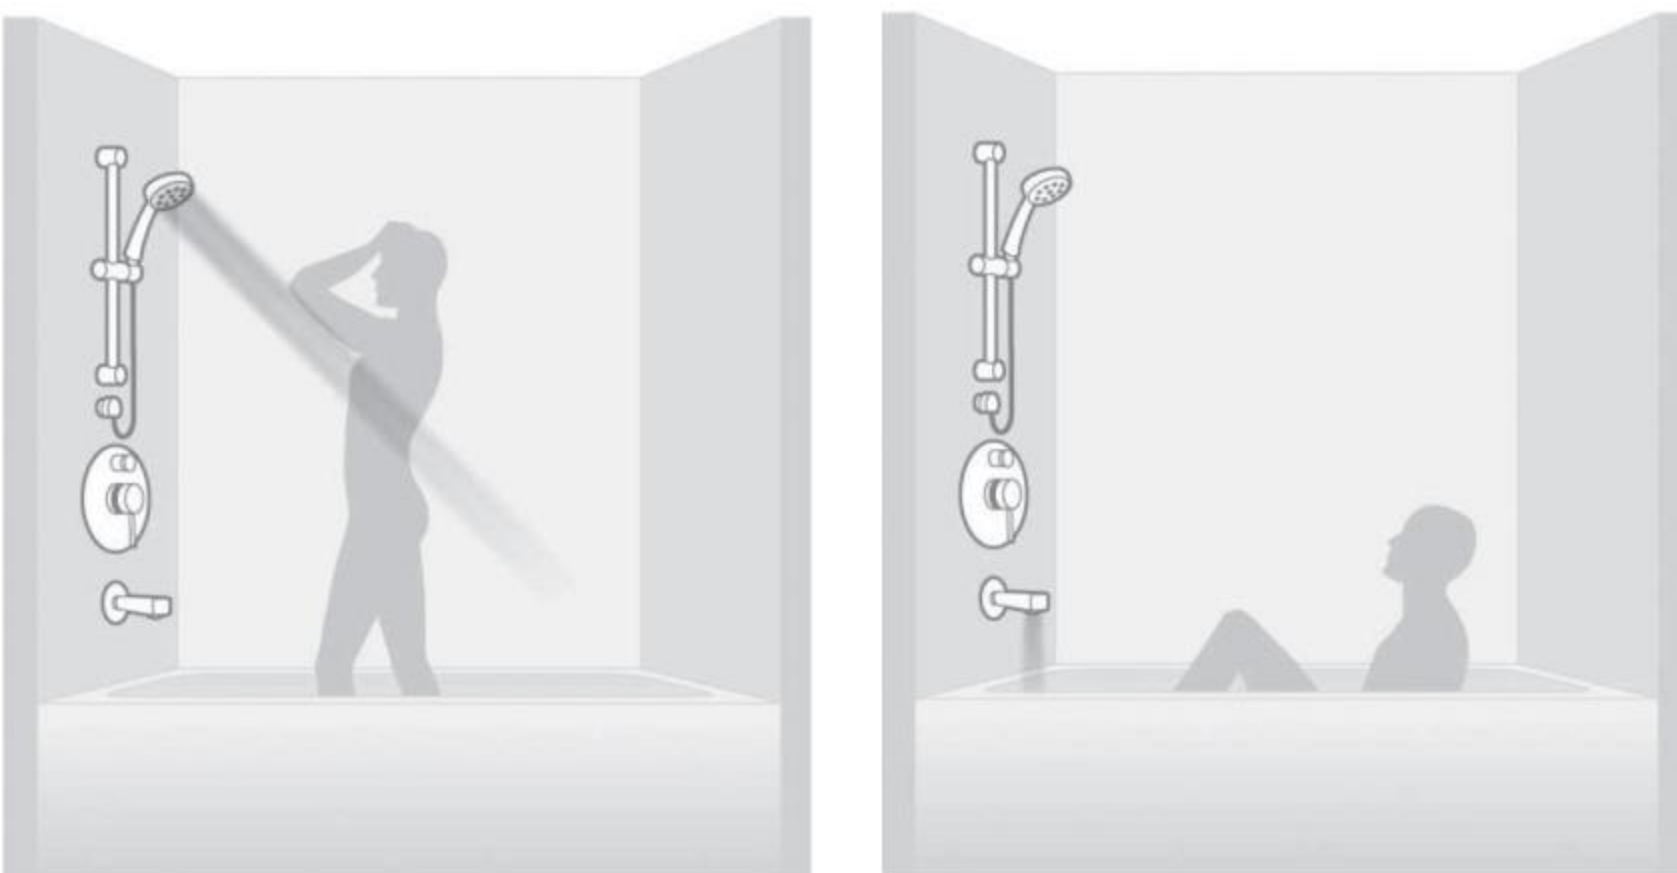

Ankastre Banyo Bataryası / Ankastre Çıkış Ucu / Duvardan Duş Başlığı  
Built-in Shower Mixer / Bath Spout / Wall-Mounted Showerhead

Ankastre Banyo Bataryası / Ankastre Çıkış Ucu / Tavandan Duş Başlığı  
Built-in Shower Mixer / Bath Spout / Ceiling-Mounted Showerhead