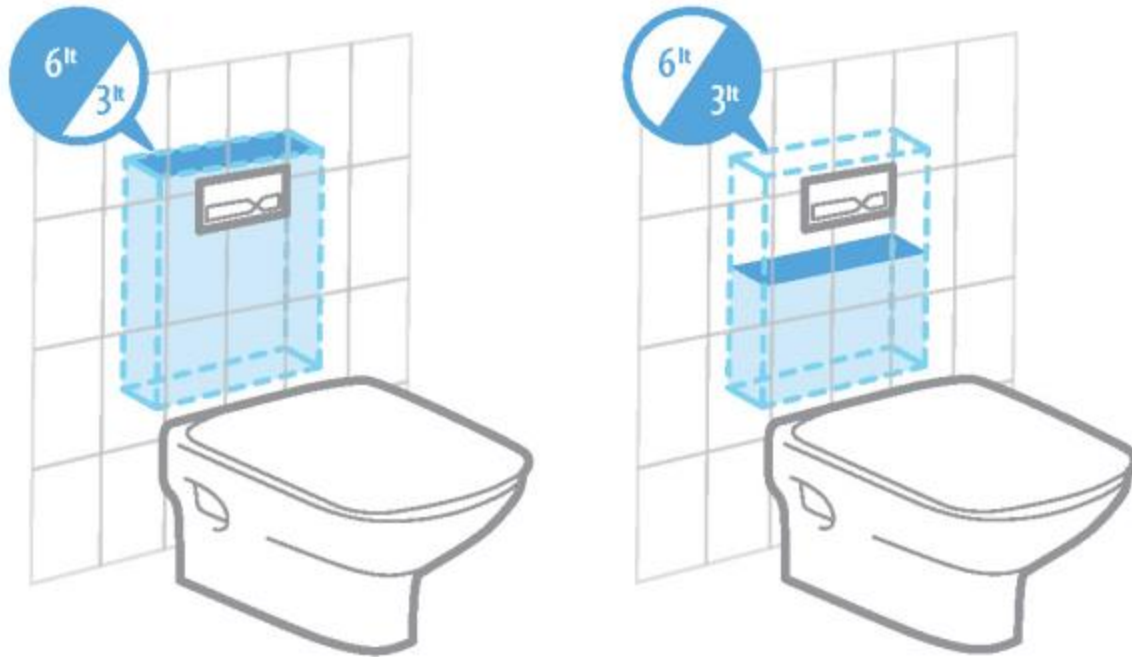

Görünmez su tasarrufu: Gömme rezervuarlar

Gömme rezervuarlar, modern banyoların en estetik bileşenleri arasında. Ancak siz onları hiç görmeden de ince tasarımlı rezervuar panellerimiz, 3/6lt su boşaltım opsiyonlarıyla daima iş başında.