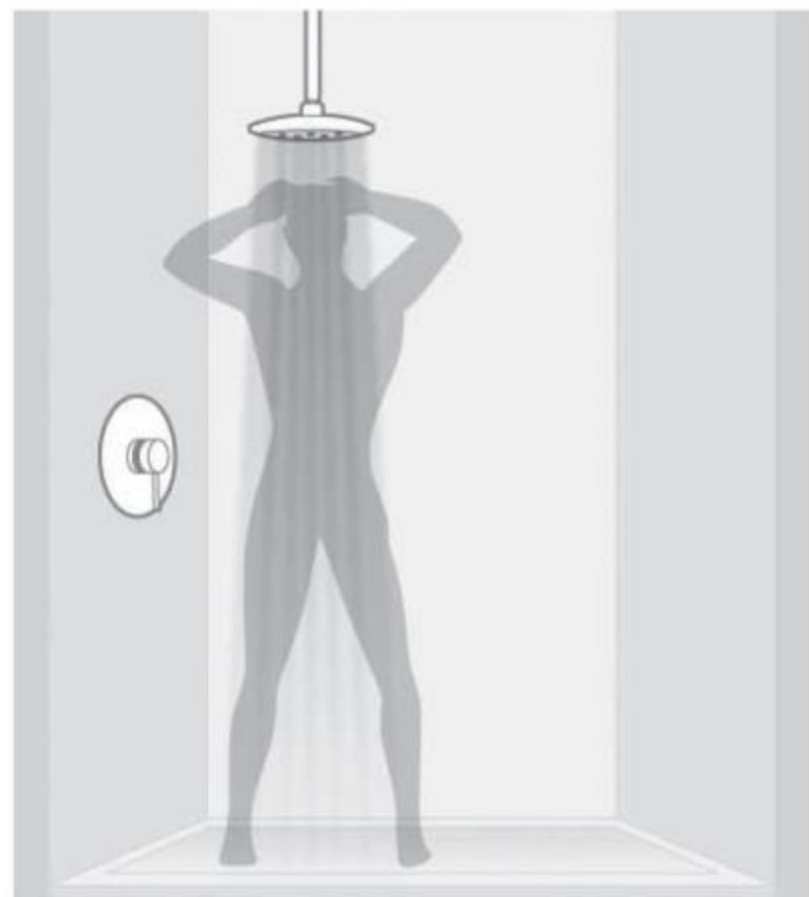

Ankastre Duş Bataryası / Tavandan Duş Başlığı
Built-in Shower Mixer / Ceiling-Mounted Showerhead