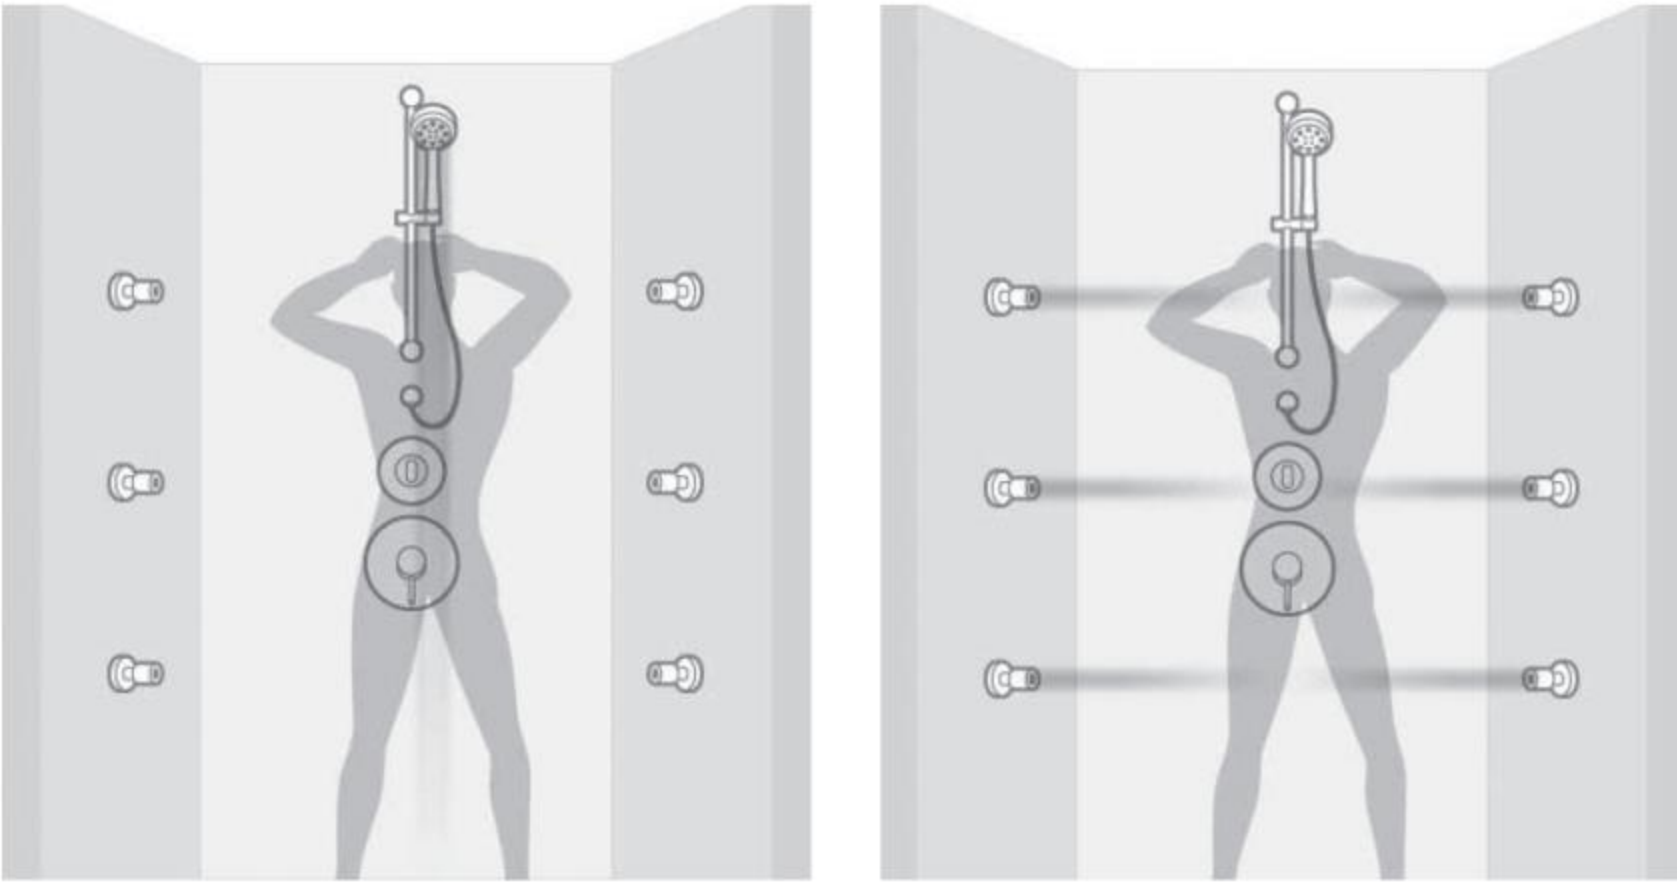

Ankastre Duş Bataryası / Sürgülü Üst Takım / Ankastre Hortum Bağlantısı / Yönlendirici / Altılı Su Jeti  
 Built-in Shower Mixer / Hand Shower Set with Sliding Bar / Wall-Mounted Hose Connection / Diverter / Six Body Jets