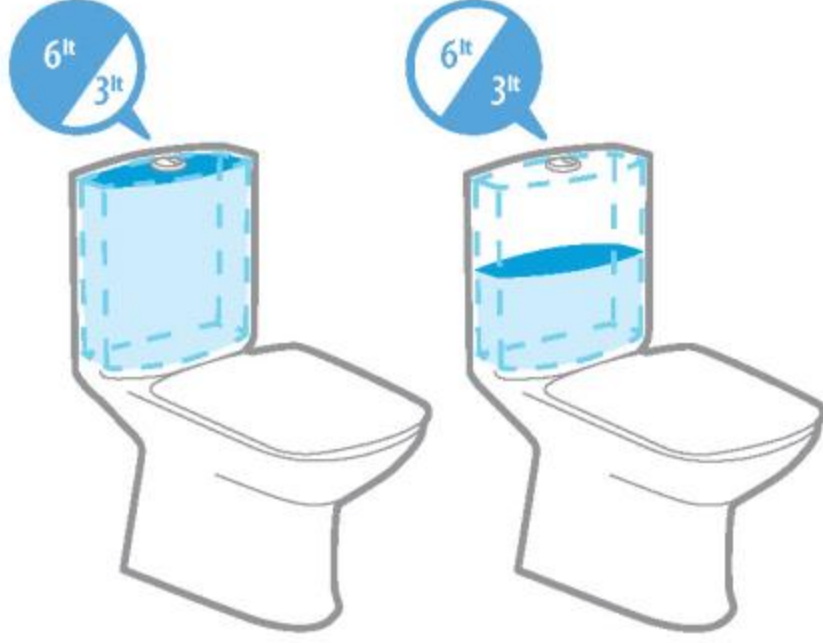

3/6 lt ve start/stop iç takımlar ile ne kadar su gerektiğine siz karar verin.

İster 3lt düğmesine basın ister 6lt. ya da su akışını hemen başlatın, istediğiniz zaman durdurun. Yani klozette kullandığınız suyu %40'a varan oranlarda düşürün. Bu ne demek? Kale'nin özel rezervuar sistemleri ile sadece klozette kişi başı yıllık ortalama 4.320lt su tasarrufu yapabilirsiniz demek.