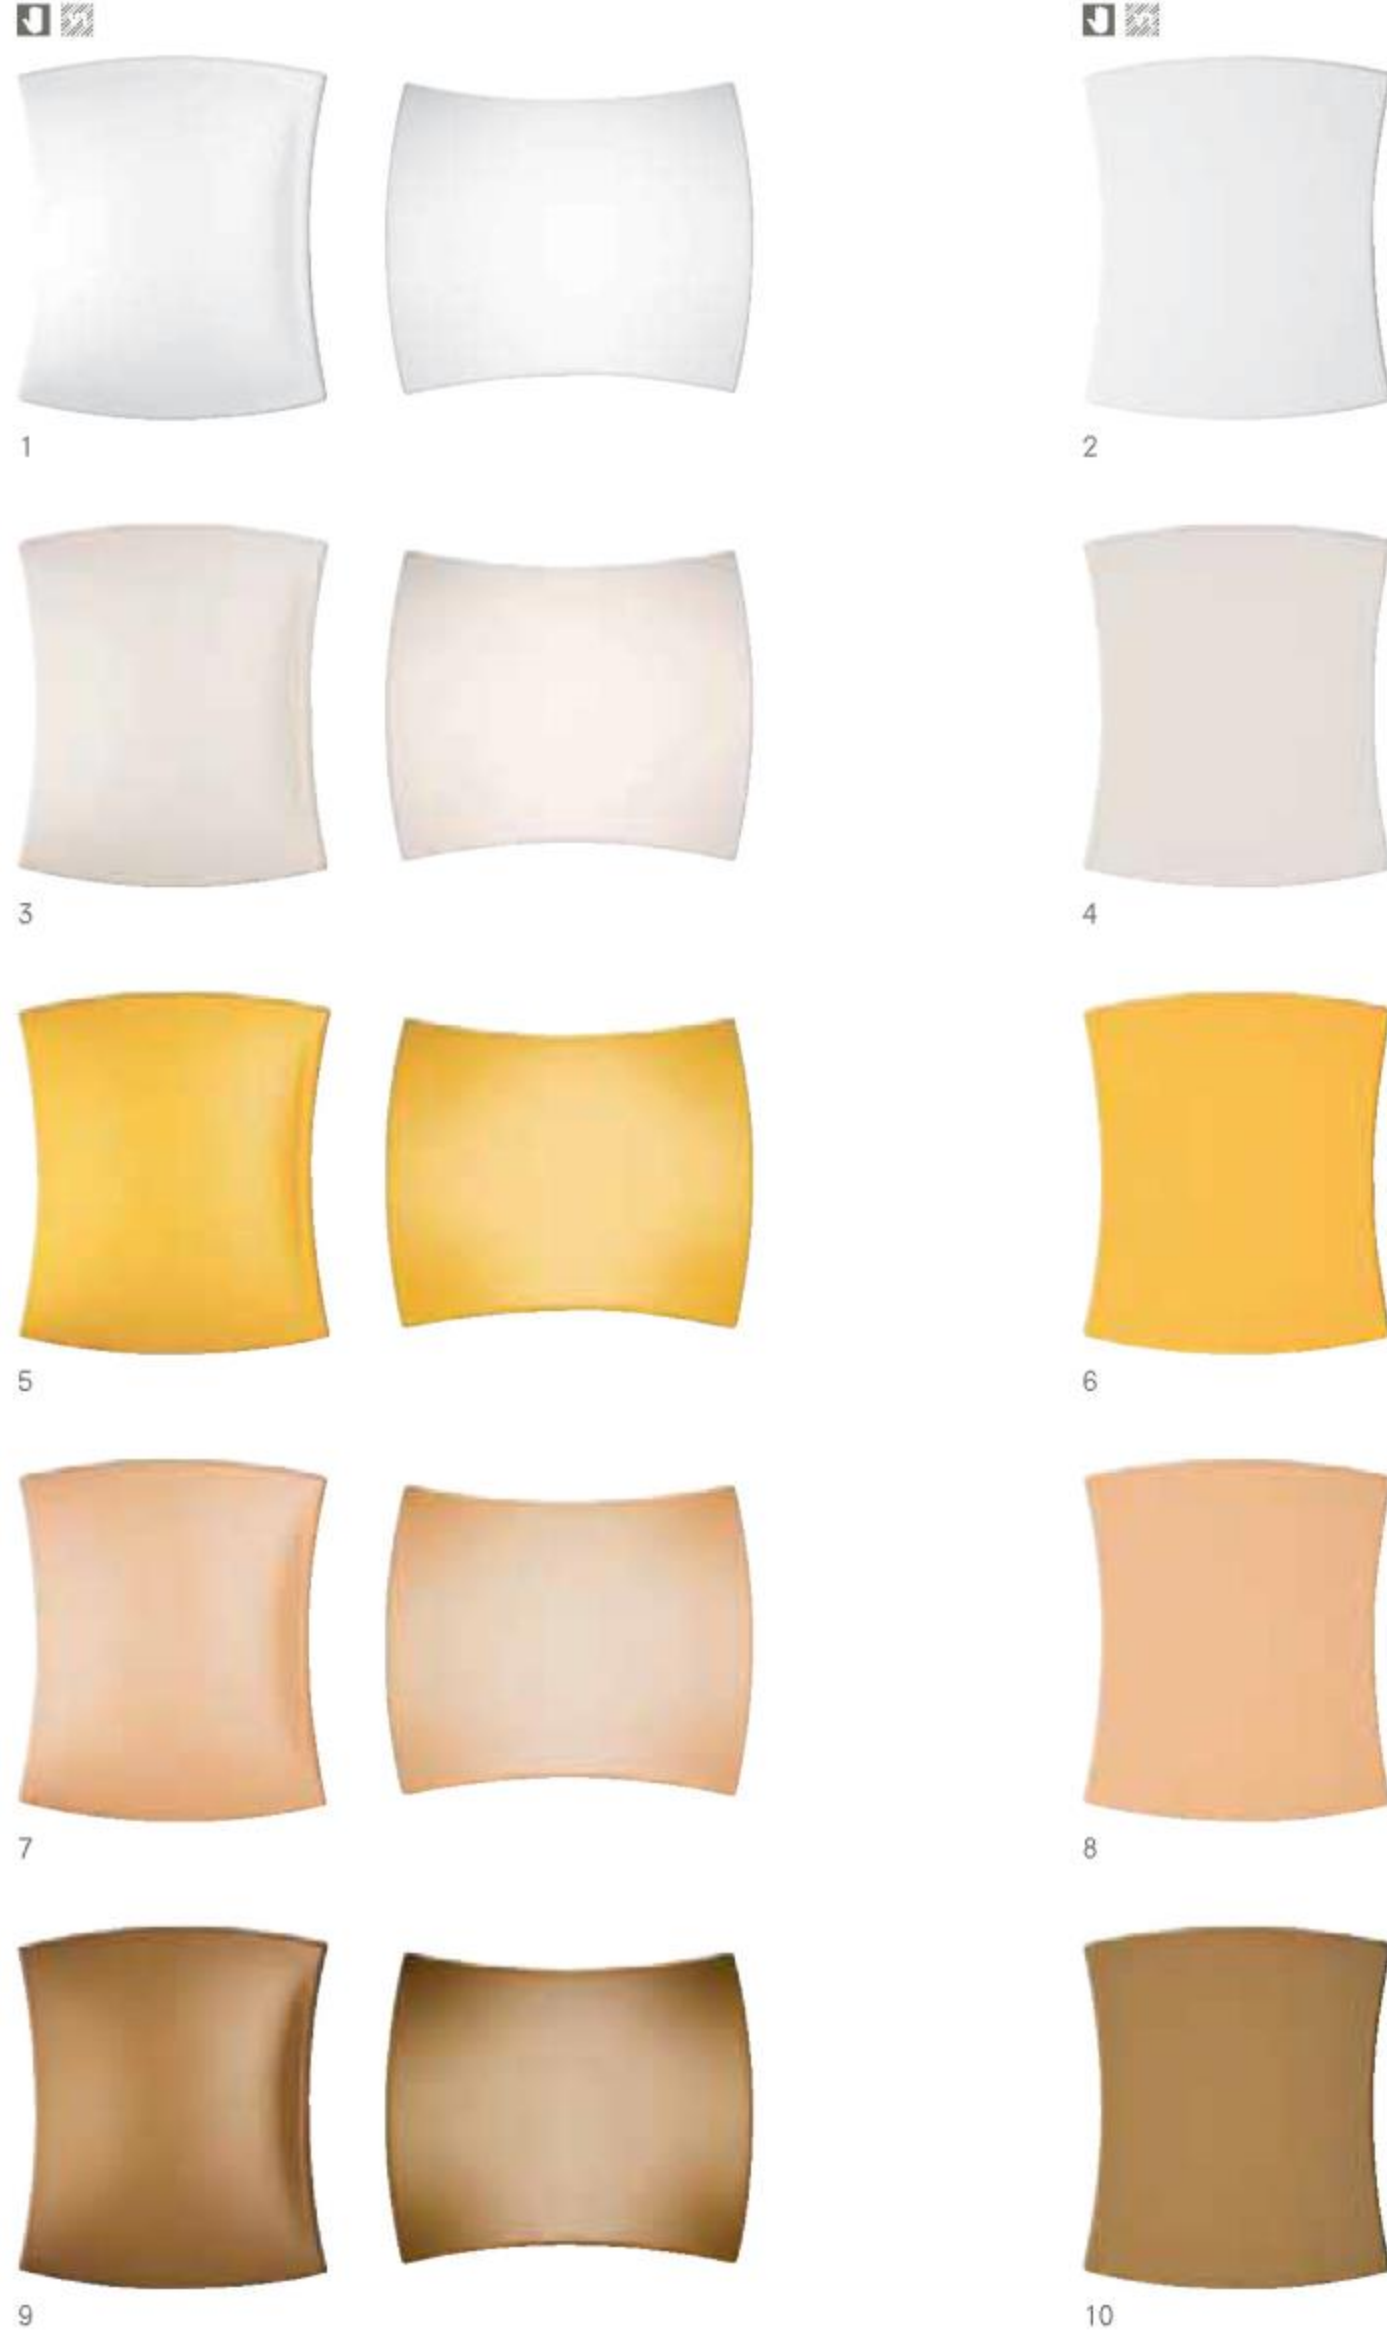

1 BN-4001
Parlak Kar / Glossy Snow
19.5x22cm / 7" ²/₃ x 8 ²/₃"

2 BN-5001
Düz Parlak Kar / Plain Glossy Snow
19.5x22cm / 7" ²/₃ x 8 ²/₃"

3 BN-4008
Parlak Vanilya / Glossy Vanille
19.5x22cm / 7" ²/₃ x 8 ²/₃"

4 BN-5008
Düz Parlak Vanilya / Plain Glossy Vanille
19.5x22cm / 7" ²/₃ x 8 ²/₃"

5 BN-4007
Parlak Güneş / Glossy Sun
19.5x22cm / 7" ²/₃ x 8 ²/₃"

6 BN-5007
Düz Parlak Güneş / Plain Glossy Sun
19.5x22cm / 7" ²/₃ x 8 ²/₃"

7 BN-4004
Parlak Kum / Glossy Sand
19.5x22cm / 7" ²/₃ x 8 ²/₃"

8 BN-5004
Düz Parlak Kum / Plain Glossy Sand
19.5x22cm / 7" ²/₃ x 8 ²/₃"

9 BN-4010
Parlak Toprak / Glossy Soil
19.5x22cm / 7" ²/₃ x 8 ²/₃"

10 BN-5010
Düz Parlak Toprak / Plain Glossy Soil
19.5x22cm / 7" ²/₃ x 8 ²/₃"