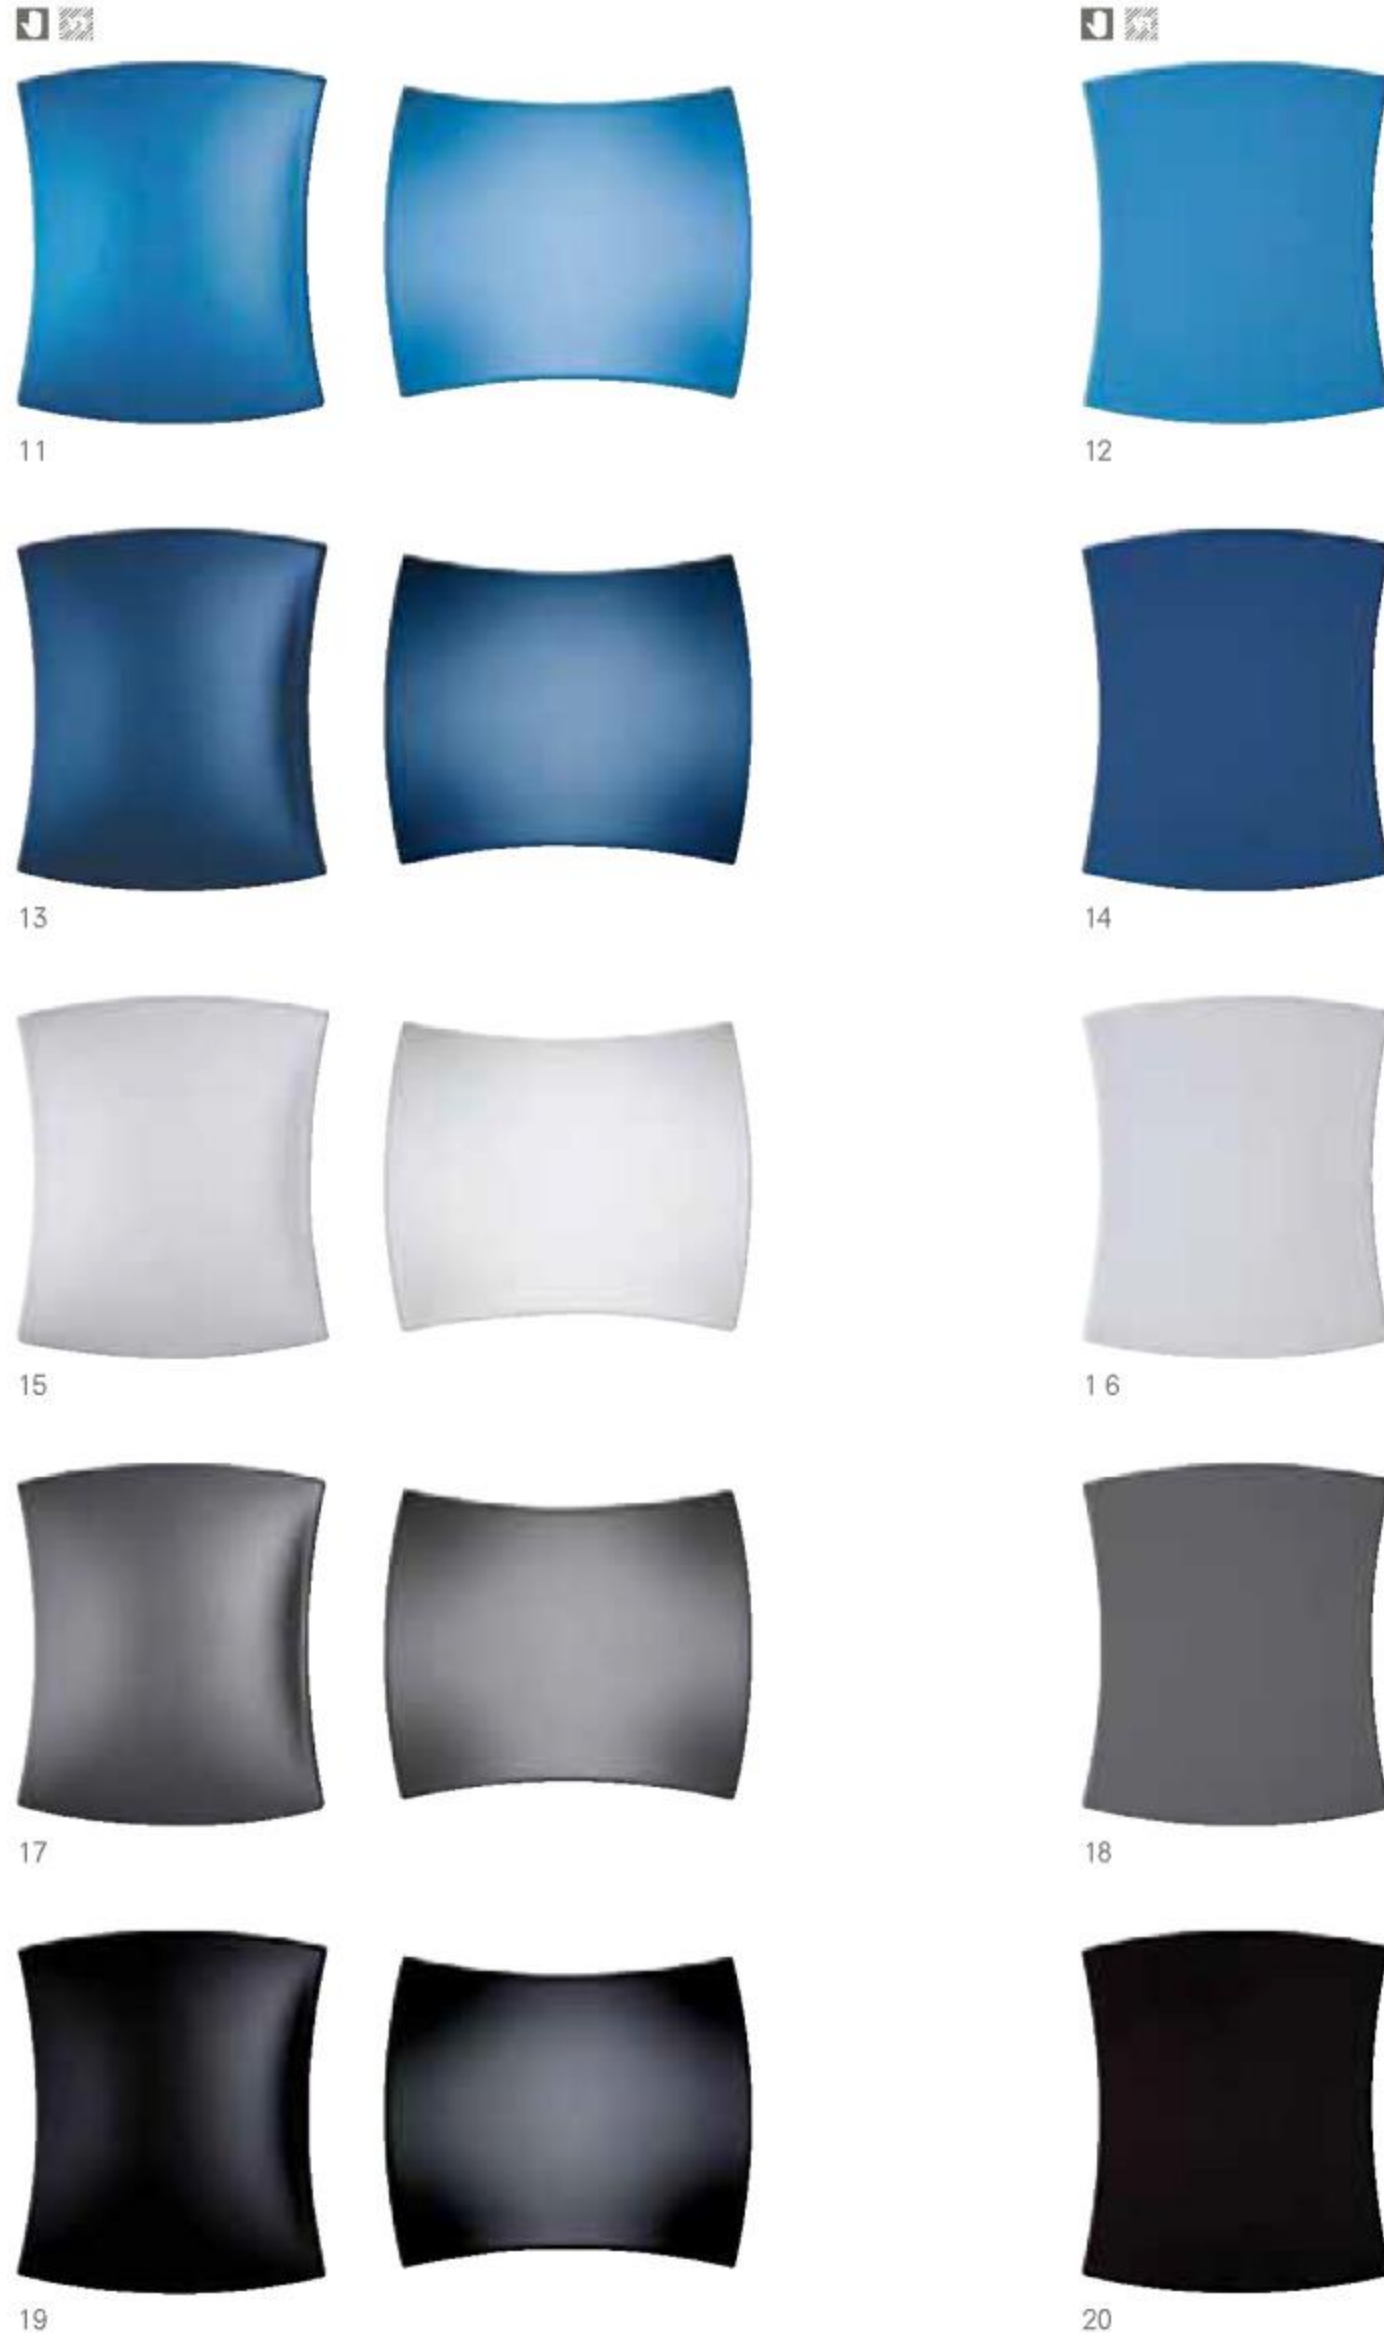

11 BN-4006
Parlak Deniz / Glossy Sea
19.5x22cm / 7" ²/₃ x 8 ²/₃"

12 BN-5006
Düz Parlak Deniz / Plain Glossy Sea
19.5x22cm / 7" ²/₃ x 8 ²/₃"

13 BN-4005
Parlak Okyanus / Glossy Ocean
19.5x22cm / 7" ²/₃ x 8 ²/₃"

14 BN-5005
Düz Parlak Okyanus / Plain Glossy Ocean
19.5x22cm / 7" ²/₃ x 8 ²/₃"

15 BN-4003
Parlak Sis / Glossy Mist
19.5x22cm / 7" ²/₃ x 8 ²/₃"

16 BN-5003
Düz Parlak Sis / Plain Glossy Mist
19.5x22cm / 7" ²/₃ x 8 ²/₃"

17 BN-4009
Parlak Kaya / Glossy Stone
19.5x22cm / 7" ²/₃ x 8 ²/₃"

18 BN-5009
Düz Parlak Kaya / Plain Glossy Stone
19.5x22cm / 7" ²/₃ x 8 ²/₃"

19 BN-4002
Parlak Kömür / Glossy Coal
19.5x22cm / 7" ²/₃ x 8 ²/₃"

20 BN-5002
Düz Parlak Kömür / Plain Glossy Coal
19.5x22cm / 7" ²/₃ x 8 ²/₃"