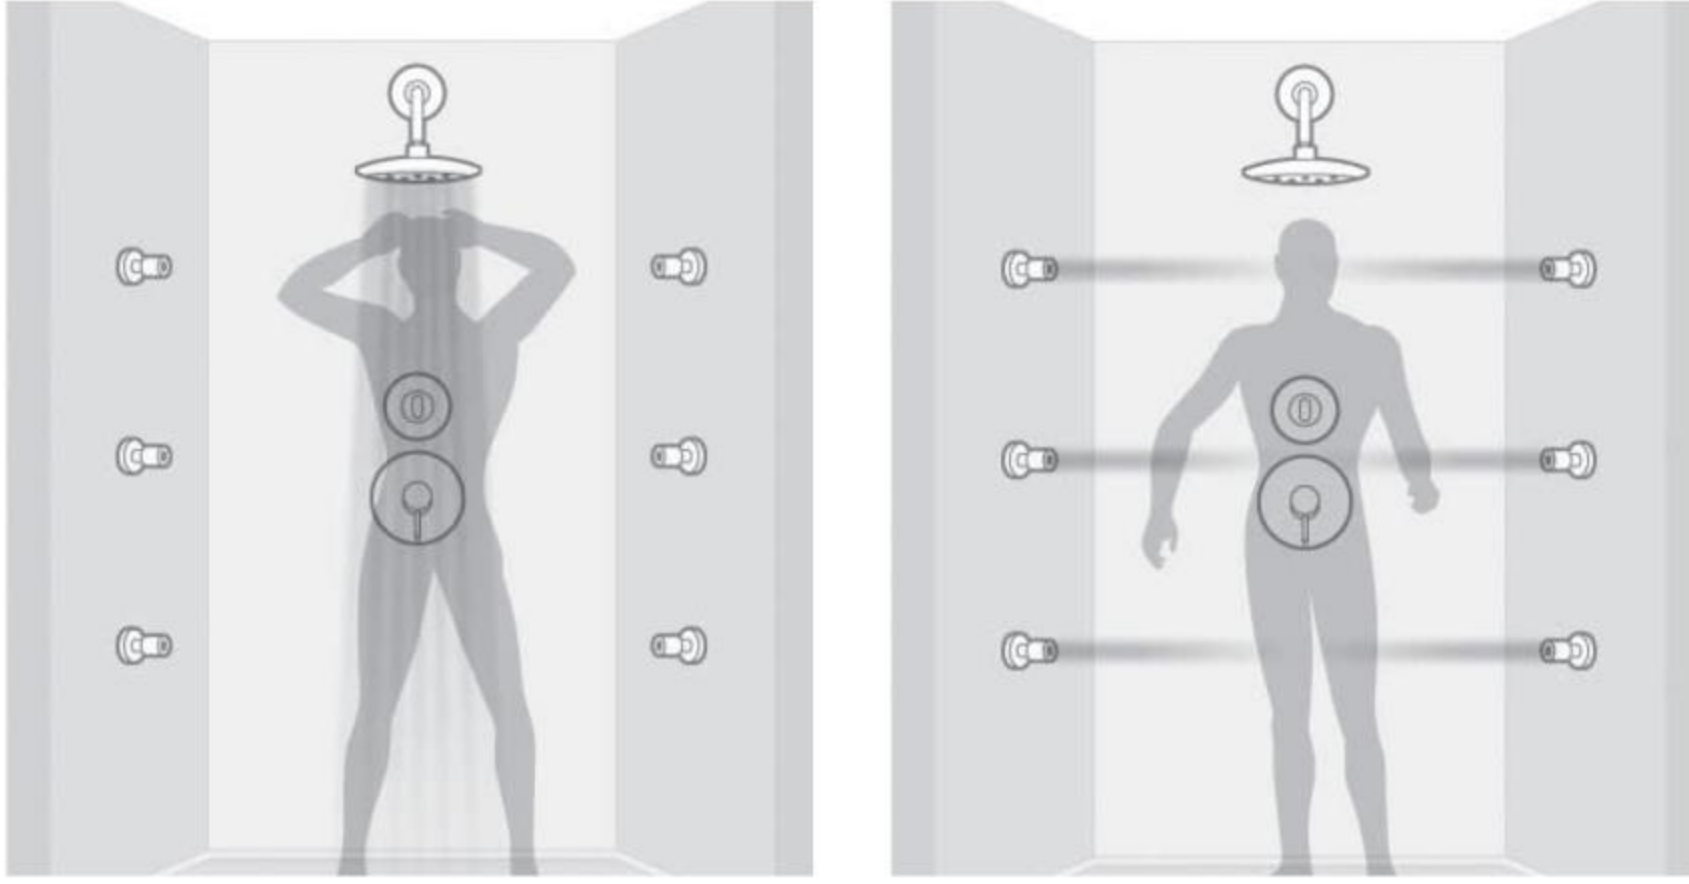

Ankastre Duş Bataryası / Duvardan Duş Başlığı / Altılı Su Jeti / Yönlendirici
Built-in Shower Mixer / Wall Mounted Showerhead / Six Body Jet / Diverter