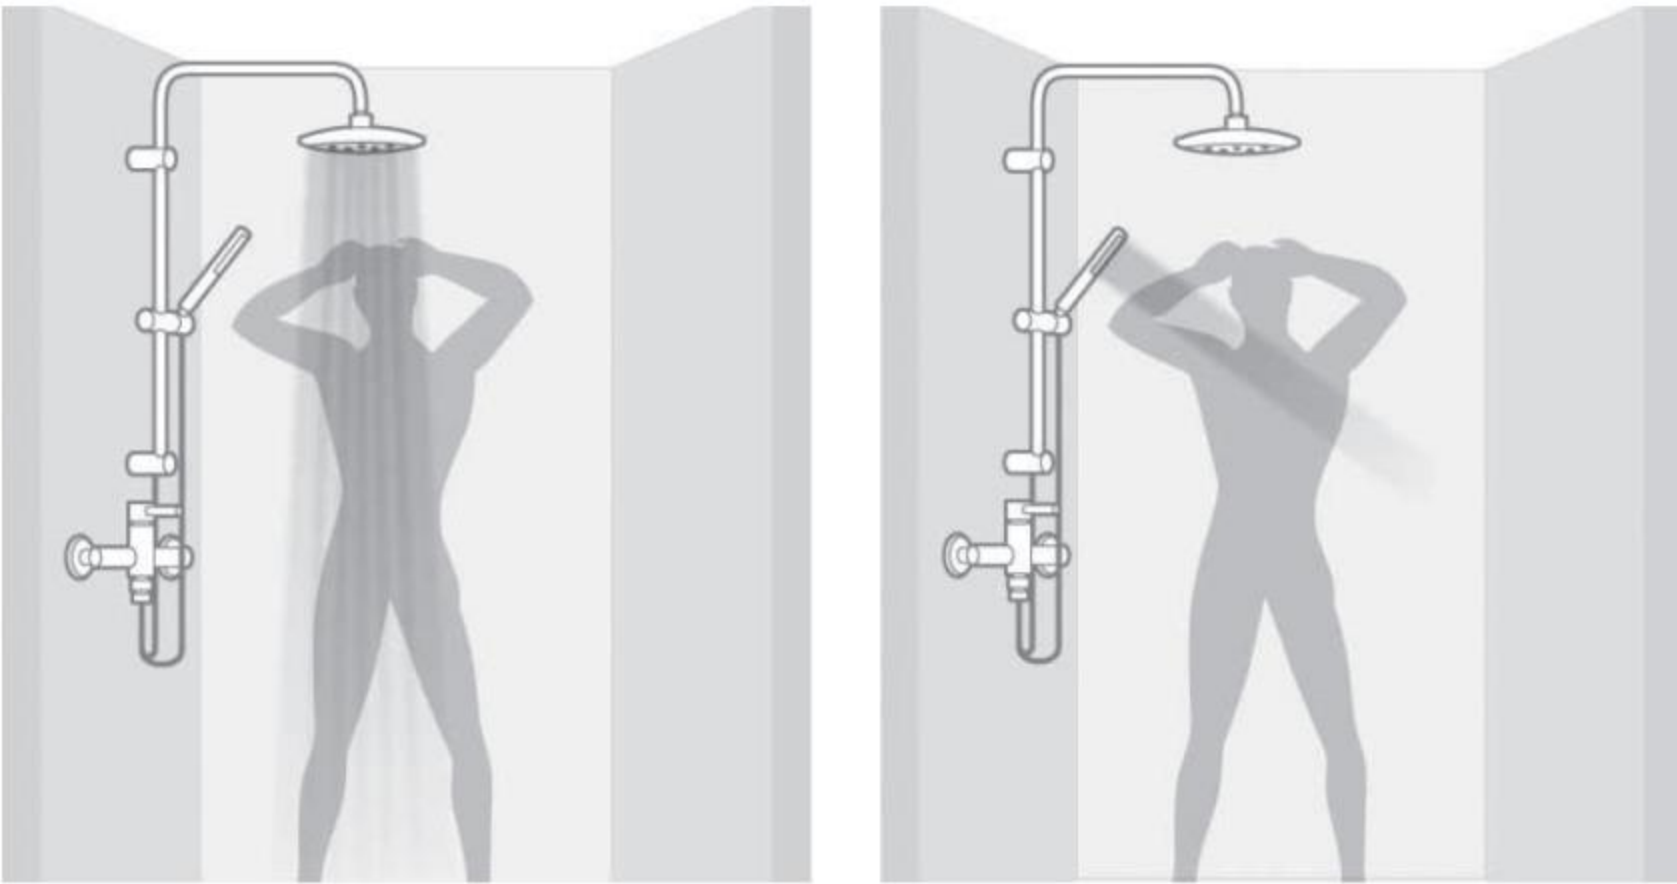

Duş Bataryası / Duş Barı
Shower Mixer / Shower Bar