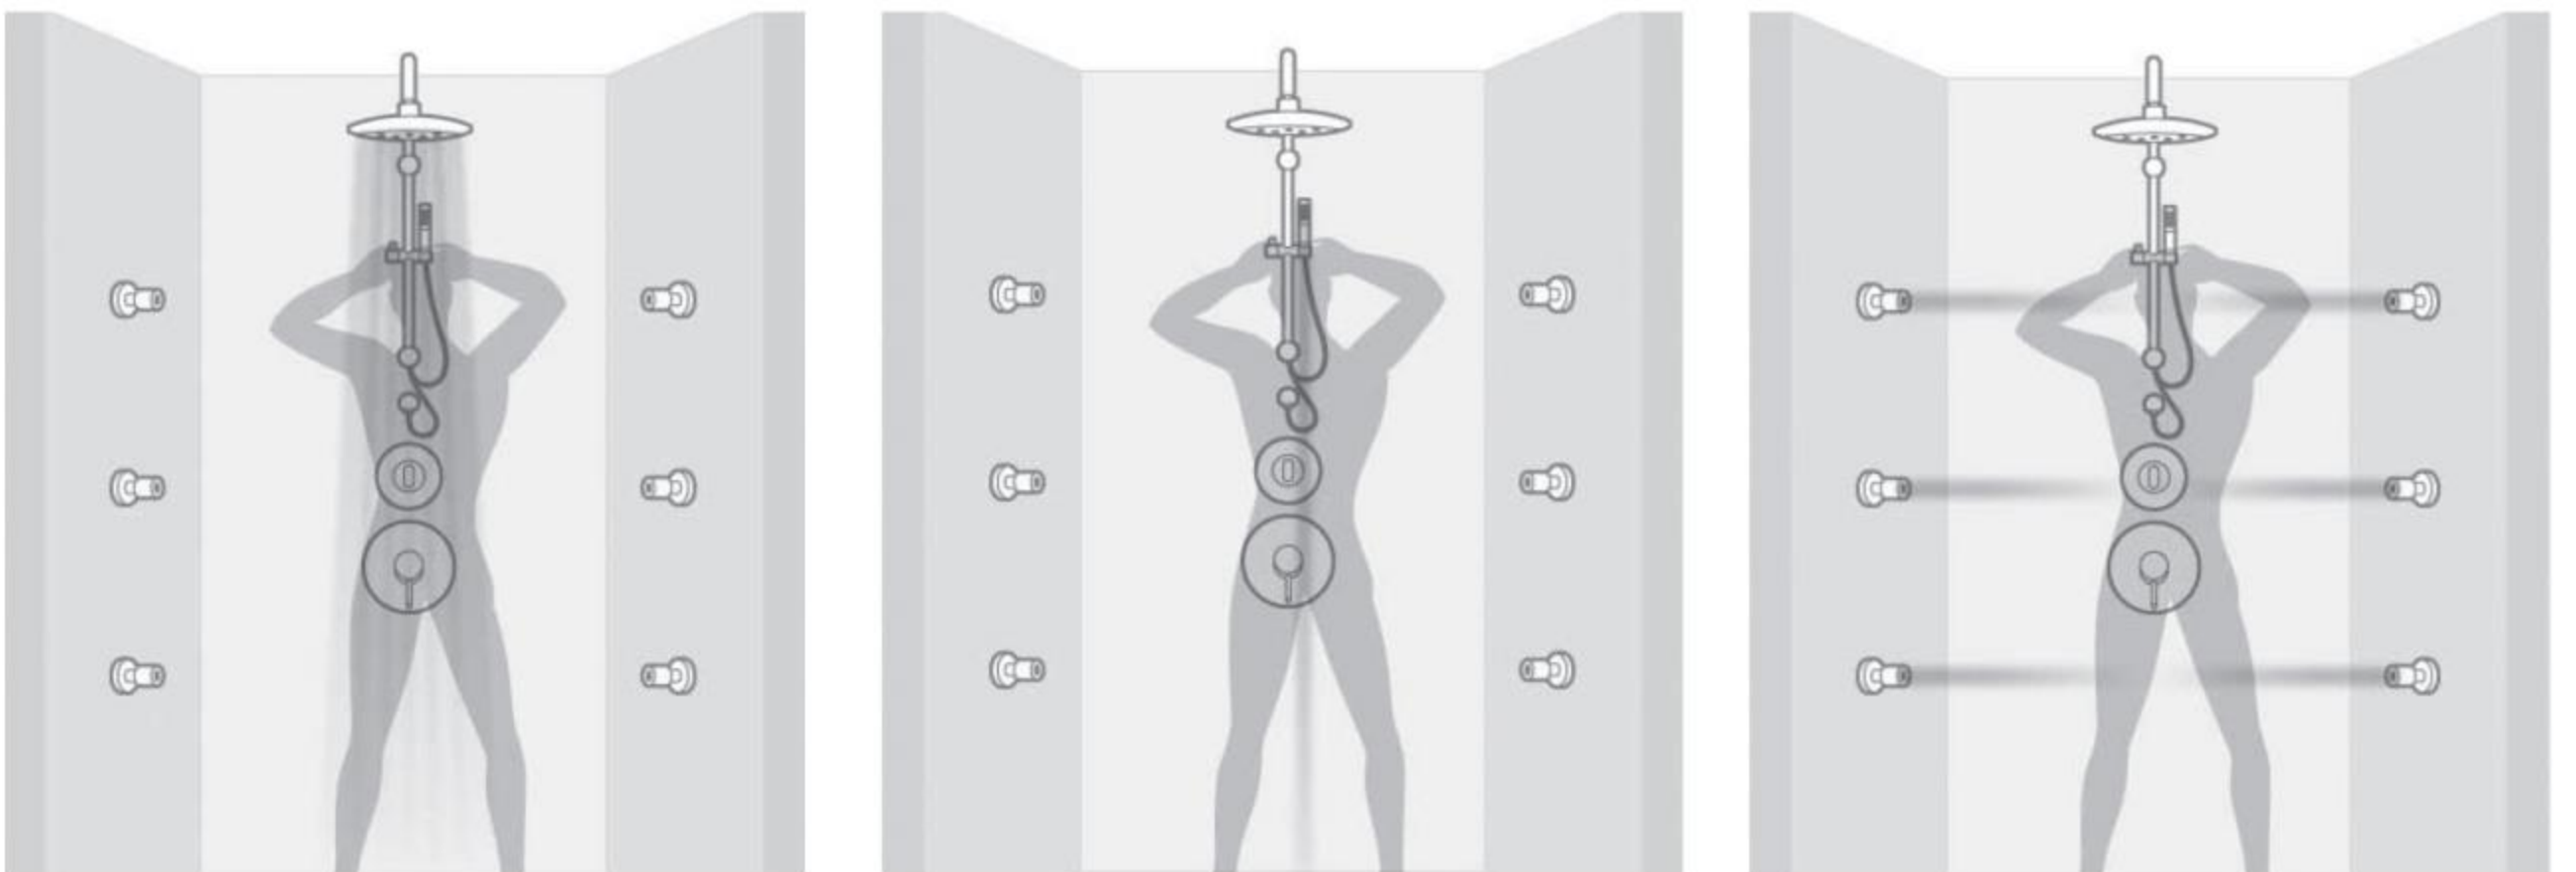

Ankastre Duş Bataryası / Duş Barı / Ankastre Hortum Bağlantısı / Altılı Su Jeti / Yönlendirici
Built-in Shower Mixer / Shower Bar / Wall-Mounted Hose Connection / Six Body Jets / Diverter