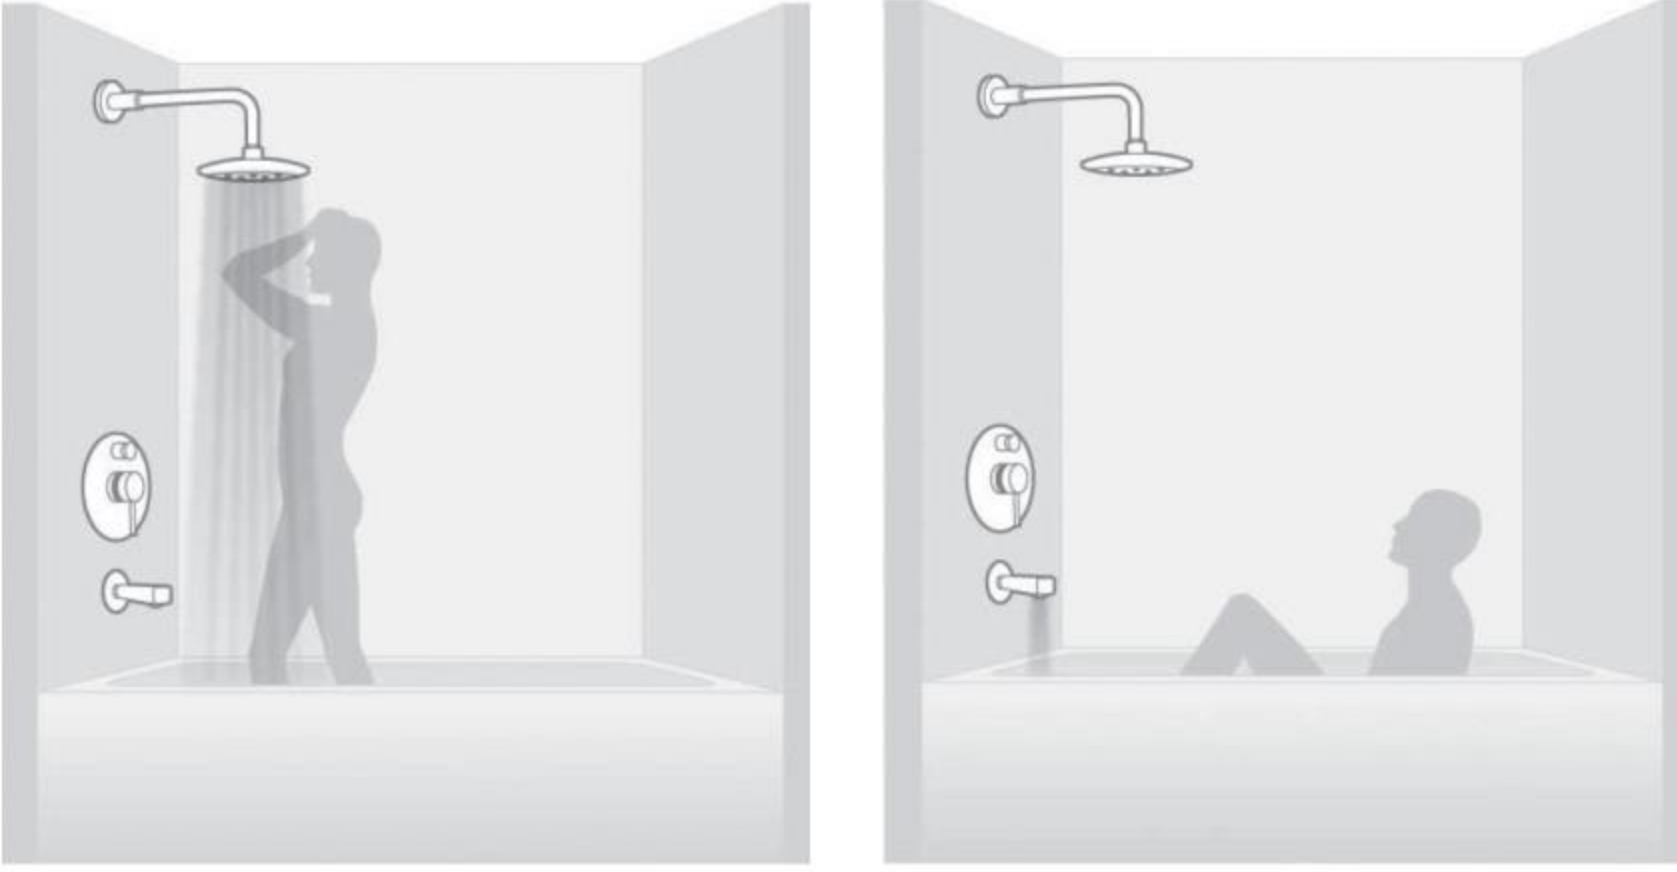

Ankastre Banyo Bataryası / Ankastre Çıkış Ucu / Duvardan Duş Başlığı
Built-in Shower Mixer / Bath Spout / Wall-Mounted Showerhead