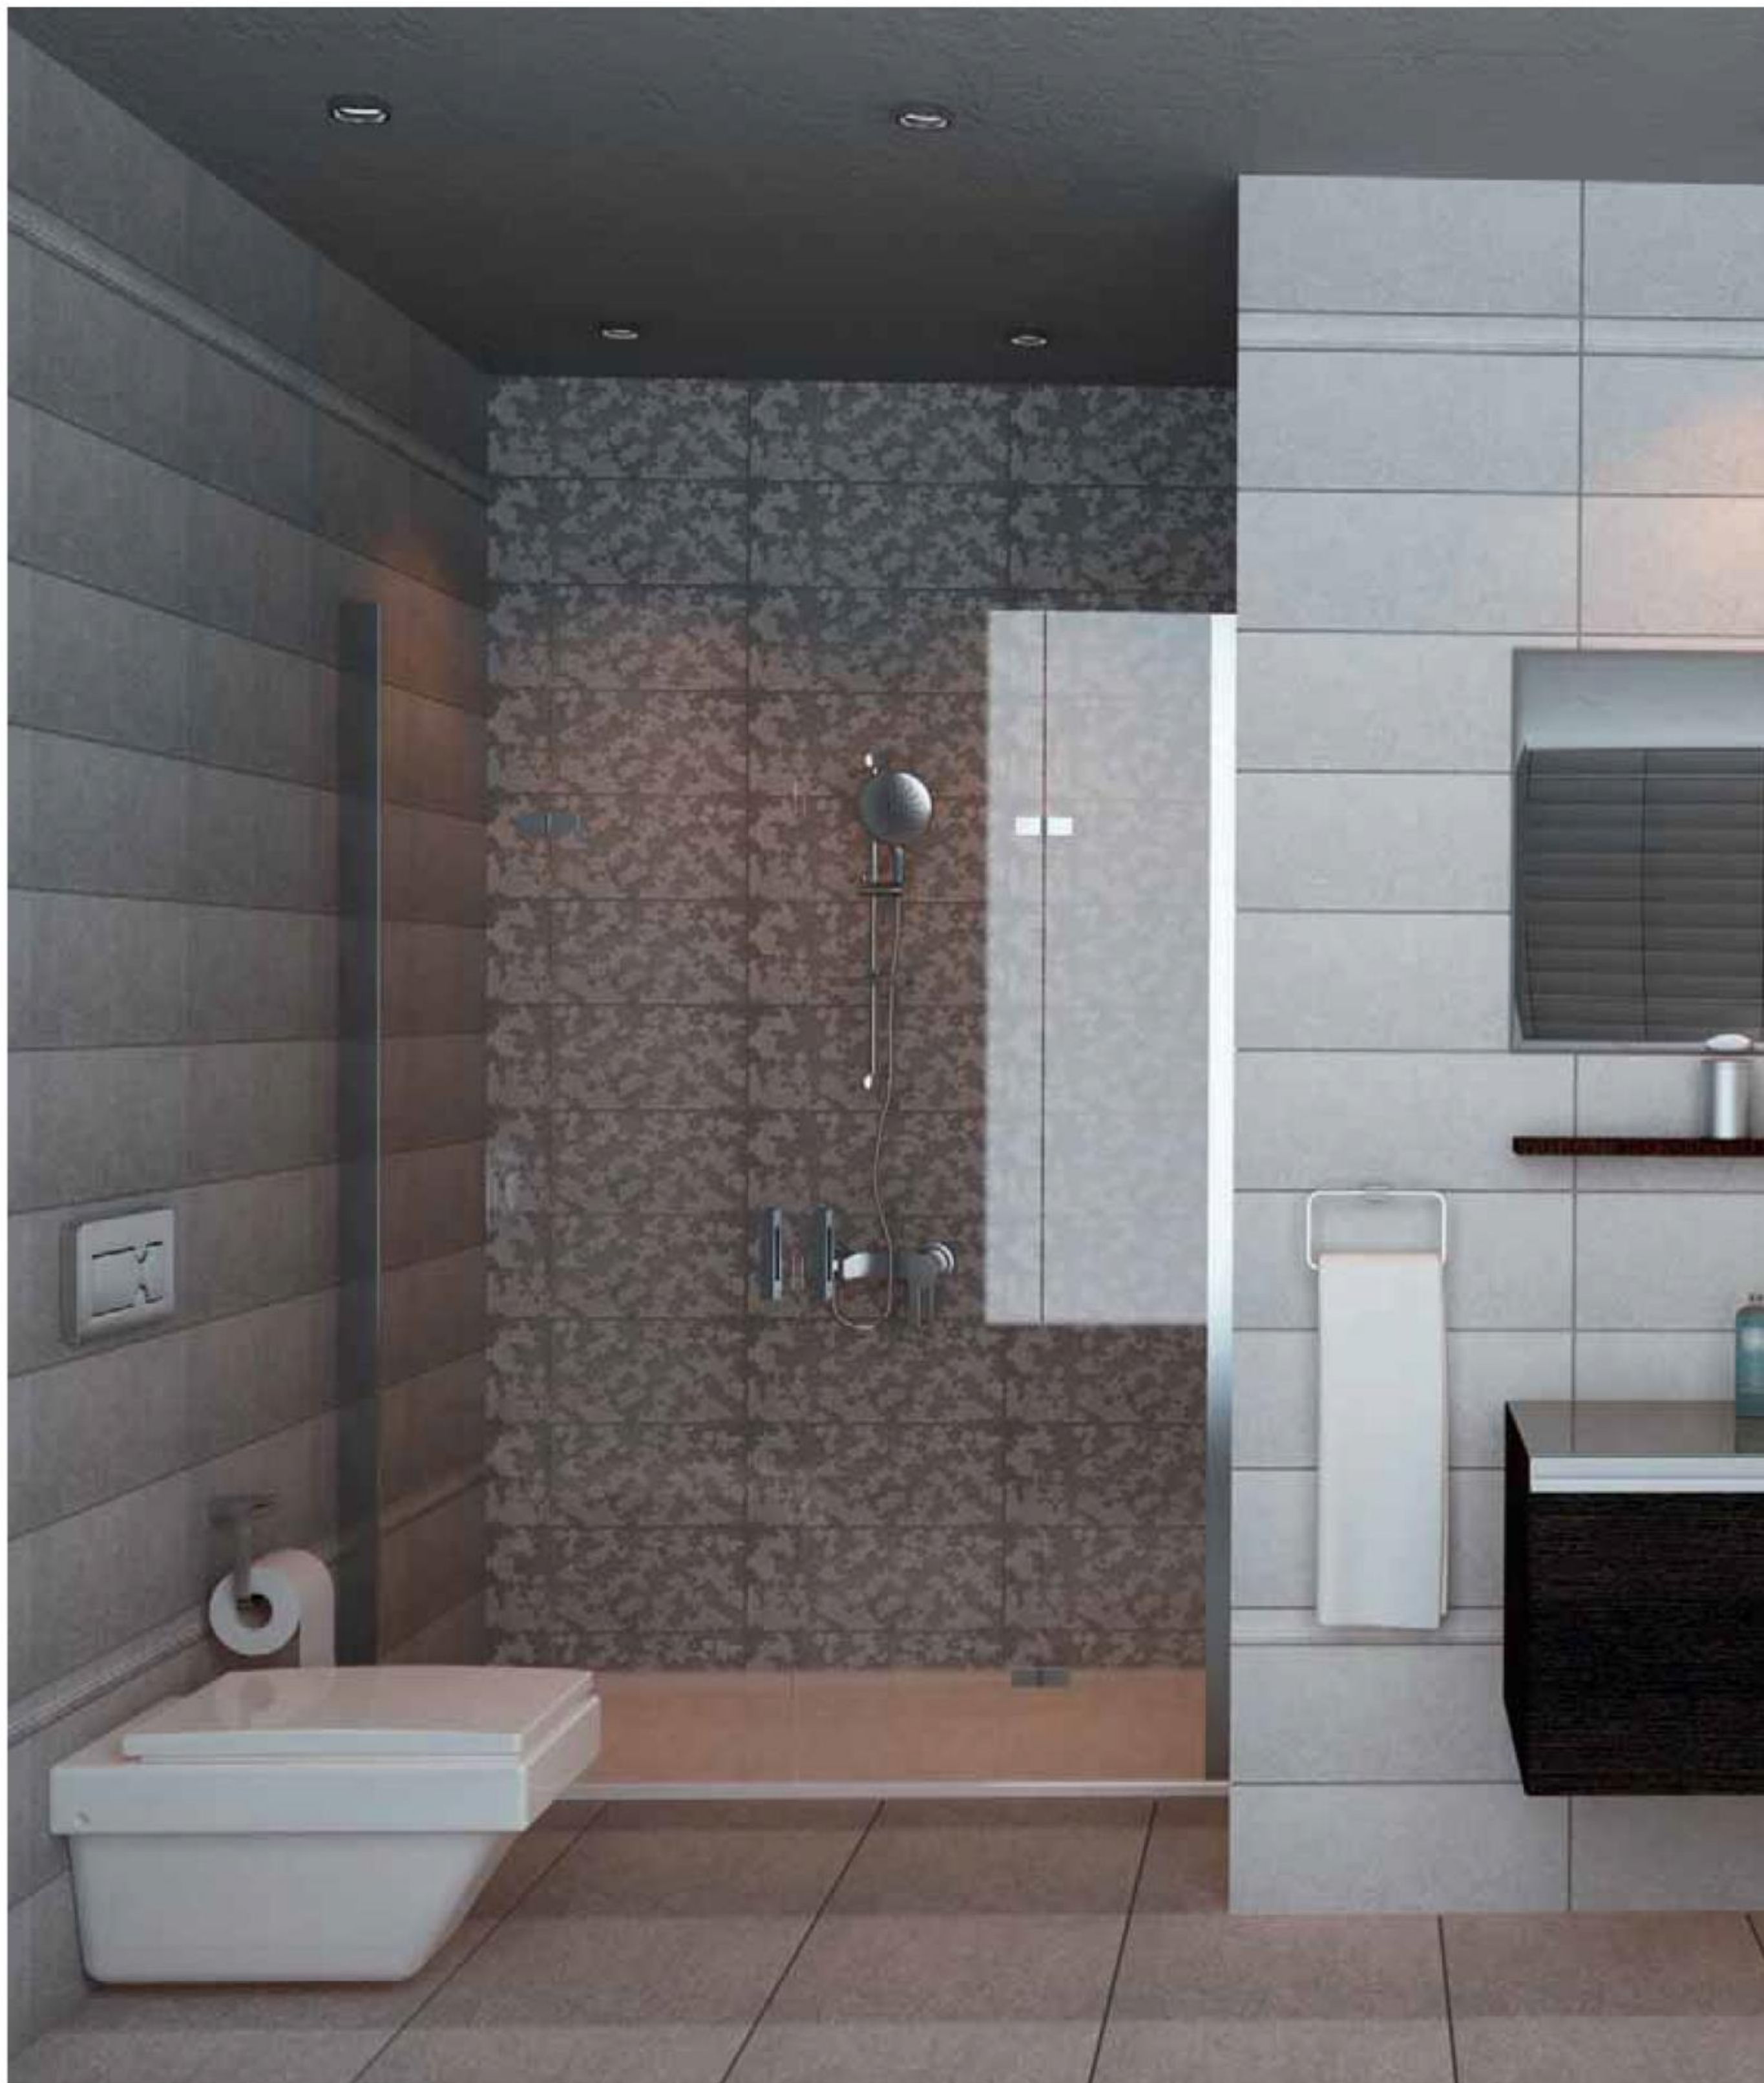

## Spazio

*Spazio Serisi, 20x50cm ebadında dört renk seçeneğiyle doğal tonlardan hoşlananlar için şık alternatifler sunuyor. Urban tarzı full dekorları, 3 boyutlu London bordürleri ve mistik metal görünümüyle banyolarda geçirilen zamana anlam kazandırıyor. Seriyile uyumlu banyo mobilya, armatür ve aksesuarlar ise bütünlüğü sağlıyor.*