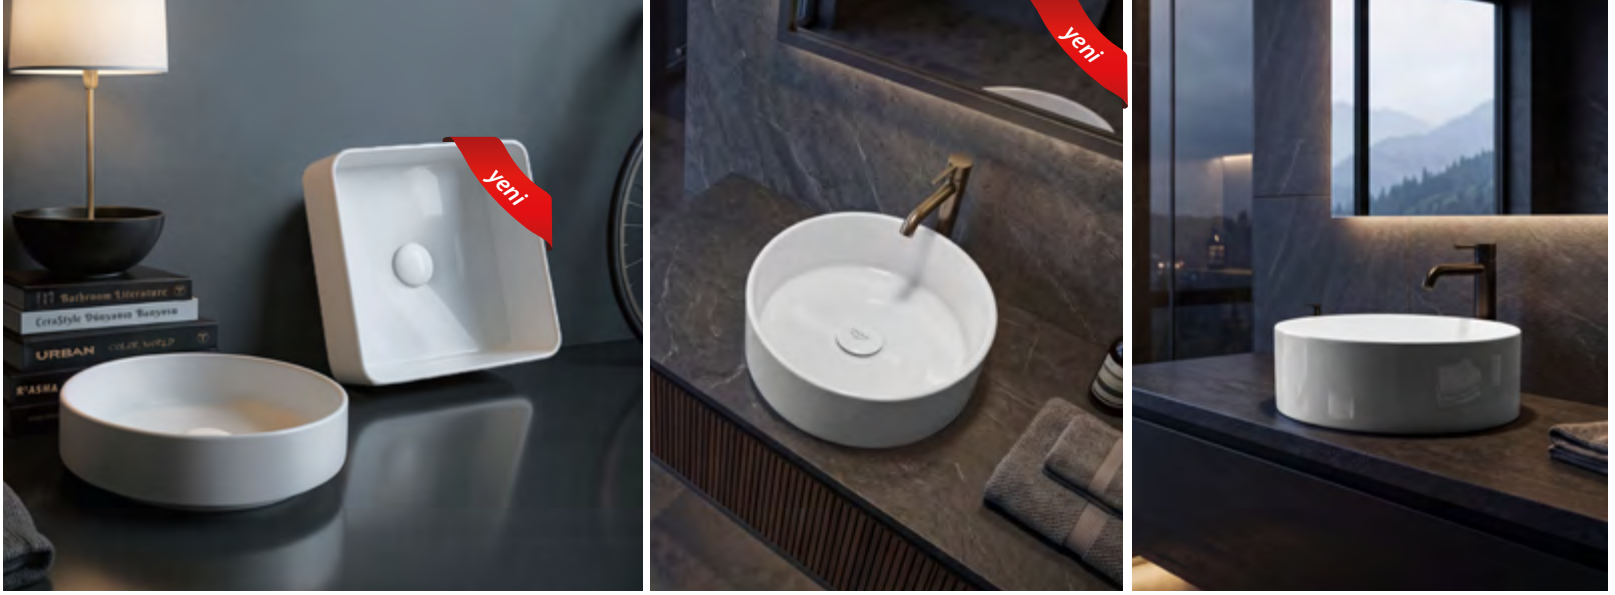

## Suit Serisi

KG	Ürün Kodu		ÜRÜNLER	Palet Adeti	Tavsiye Edilen Azami Satış Fiyatı
	ESKİ KOD	YENİ KOD			BEYAZ
6	078100-97	OC065T72W043Y01113	<b>Suit Tezgahüstü Lavabo Ø40 cm</b> (Mat Beyaz Olarak Üretilmektedir.)	32	6.000,00 ₺
	078107-97	OC065T72W053Y01113	Mat Siyah		6.000,00 ₺
	078108-97	OC065T72W073Y01113	Mat Kapuçino		
	07810A-97	OC065T72W133Y01113	Mat Gri		
10	079100	OC065U21W003Y01102	<b>Suit Square Tezgahüstü Lavabo 40x40 cm</b>	76	5.250,00 ₺
	079107-97	OC065U21W053Y01102	Mat Siyah		8.400,00 ₺
	079100-97	OC065U21W043Y01102	Mat Beyaz		
	079108-97	OC065U21W073Y01102	Mat Kapuçino		
	07910A-97	OC065U21W133Y01102	Mat Gri		
	079107	OC065U21W013Y01102	Parlak Siyah		
7	073200	OC065P51W003Y01102	<b>Suit D Tezgahüstü Lavabo Ø38 cm</b>	-	YAKINDA