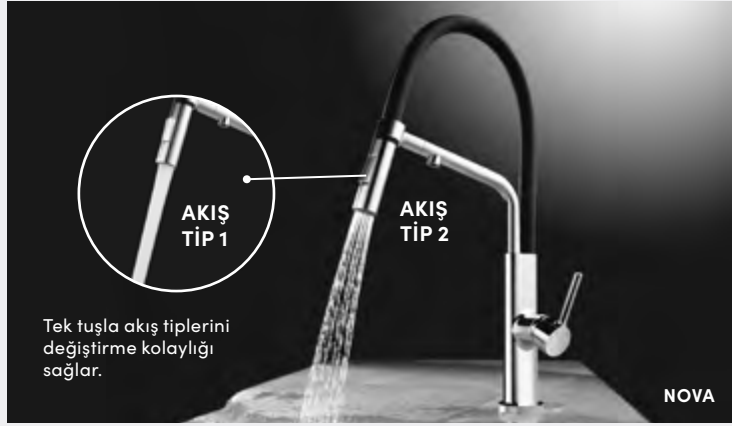

“SUYUN EN SAF HALİ, ARMATÜRÜNÜZDE HAYAT BULUYOR.”

2'Sİ 1 ARADA KARTUŞ TEKNOLOJİSİ

Hem Şebeke Suyu,
Hem Arıtma Suyu Tek Armatürde

KOD	ÜRÜNLER	Koli Adeti	Tavsiye Edilen Azami Satış Fiyatı
KM06105050000011-MIX	NOVA Esnek Çıkış Uçlu Mutfak Bataryası (Siyah Hortumlu) ARITMALI En: 287 mm - Yükseklik: 495 mm	4	11.000,00 ₺
KM00705050000011-MIX	AQUA Esnek Çıkış Uçlu Mutfak Bataryası (Siyah Hortumlu) ARITMALI En: 269 mm - Yükseklik: 497 mm	4	14.880,00 ₺
KM00105050000011-MIX	İBİZA Spiralli Mutfak Bataryası (Gri Hortum) En: 267 mm - Yükseklik: 496 mm	4	12.200,00 ₺