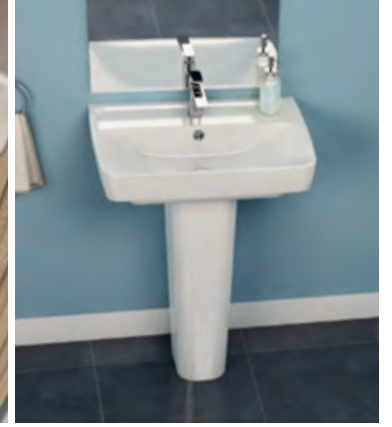

Duru

KG	Ürün Kodu		ÜRÜNLER	Palet Adeti	Tavsiye Edilen Azami Satış Fiyatı
	ESKİ KOD	YENİ KOD			BEYAZ
16	035300-u	WB003G72U003Y01101	Duru Lavabo 55x45 cm	32	4.280,00 ₺
13	035000-u	VB003F62U003Y01102	Duru Lavabo 50x40 cm	64	3.620,00 ₺
10	035200-u	WB003E12U003Y01101	Duru Lavabo 45x35 cm	51	2.680,00 ₺
10	016900	PD0031100003Y01101	Duru Yarım Ayak (Duru 45x35 cm Lavabo İçin Üretilmiştir)	80	2.170,00 ₺
10	006700	PD0041000003Y01101	Noura Kolon Ayak	56	3.280,00 ₺
7	016200	PD0041100003Y01101	Noura Yarım Ayak	80	2.850,00 ₺

* Fiyatlara KDV Dahil Değildir.

2026-1
FİYAT LİSTESİ