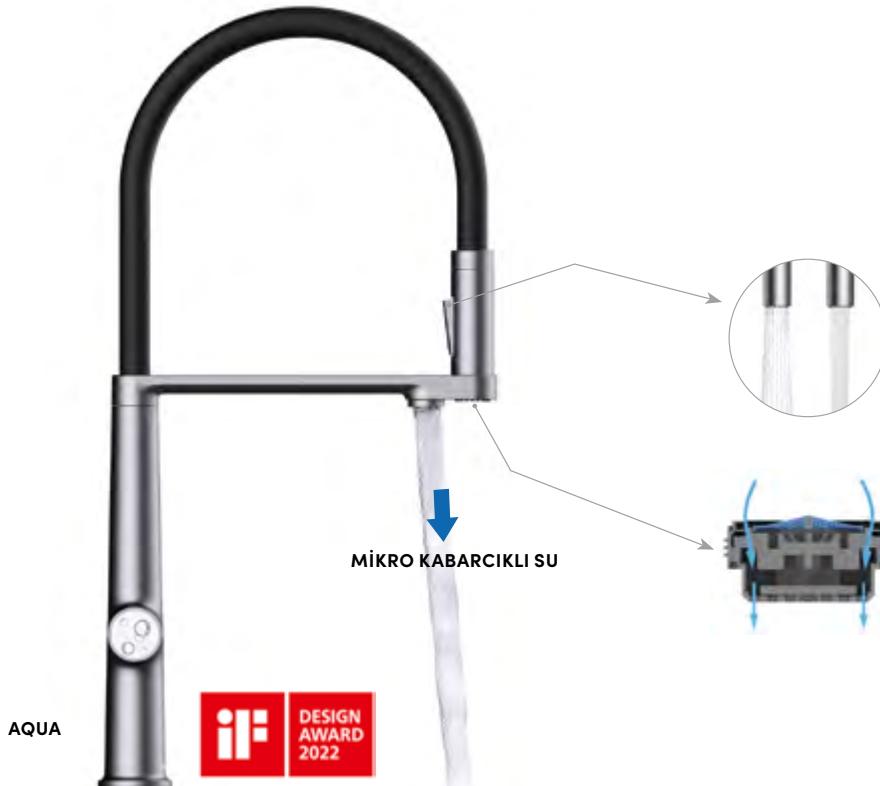

MİKRO KABARCIKLARIN AVANTAJLARI

1. Mikro kabarcıklar, çapı 20micron ile 50micron arasında değişen, insan gözenekleri boyutuna denk gelen ve geleneksel su spreylerinden 100 kat daha küçük baloncuklardır. Bu mikroskobik yapı sayesinde yüzeylerin en ince noktalarına kadar ulaşarak derinlemesine temizlik sağlar. Mikro kabarcıklı su, meyve ve sebzelerdeki pestisit kalıntılarını arındırarak daha sağlıklı bir kullanım sunar.
2. Mikro kabarcıklar lipofilik ve hidrofobik özellik taşıyor; yani yağı sever, suyu iter. Bu özellik sayesinde yağ partiküllerini yakalayıp yüzeye taşıyarak ortamdaki uzaklaştırır. Mikro kabarcıklı su, kimyasal deterjan kullanımının yerini alabilir, çevreye olan zararlı etkileri en aza indirir ve ekolojik dengeyi destekler.