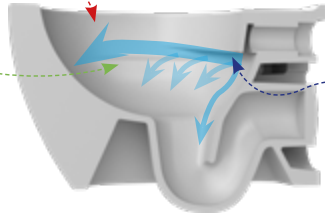

## City Rimless

"Rimless Kanalsız Yıkama Teknolojisi"

CeraStyle® Rimless  
KANALSIZ YIKAMA  
TEKNOLOJİSİ

**Su Dağılımı**  
Tüm iç hazneyi yıkaması için özel tasarlanan su dağılım sistemi

**Temizlik**  
Kanalların olmadığı bir klozet anlayışı ile size daha kolay temizlik imkanı sunuyor.